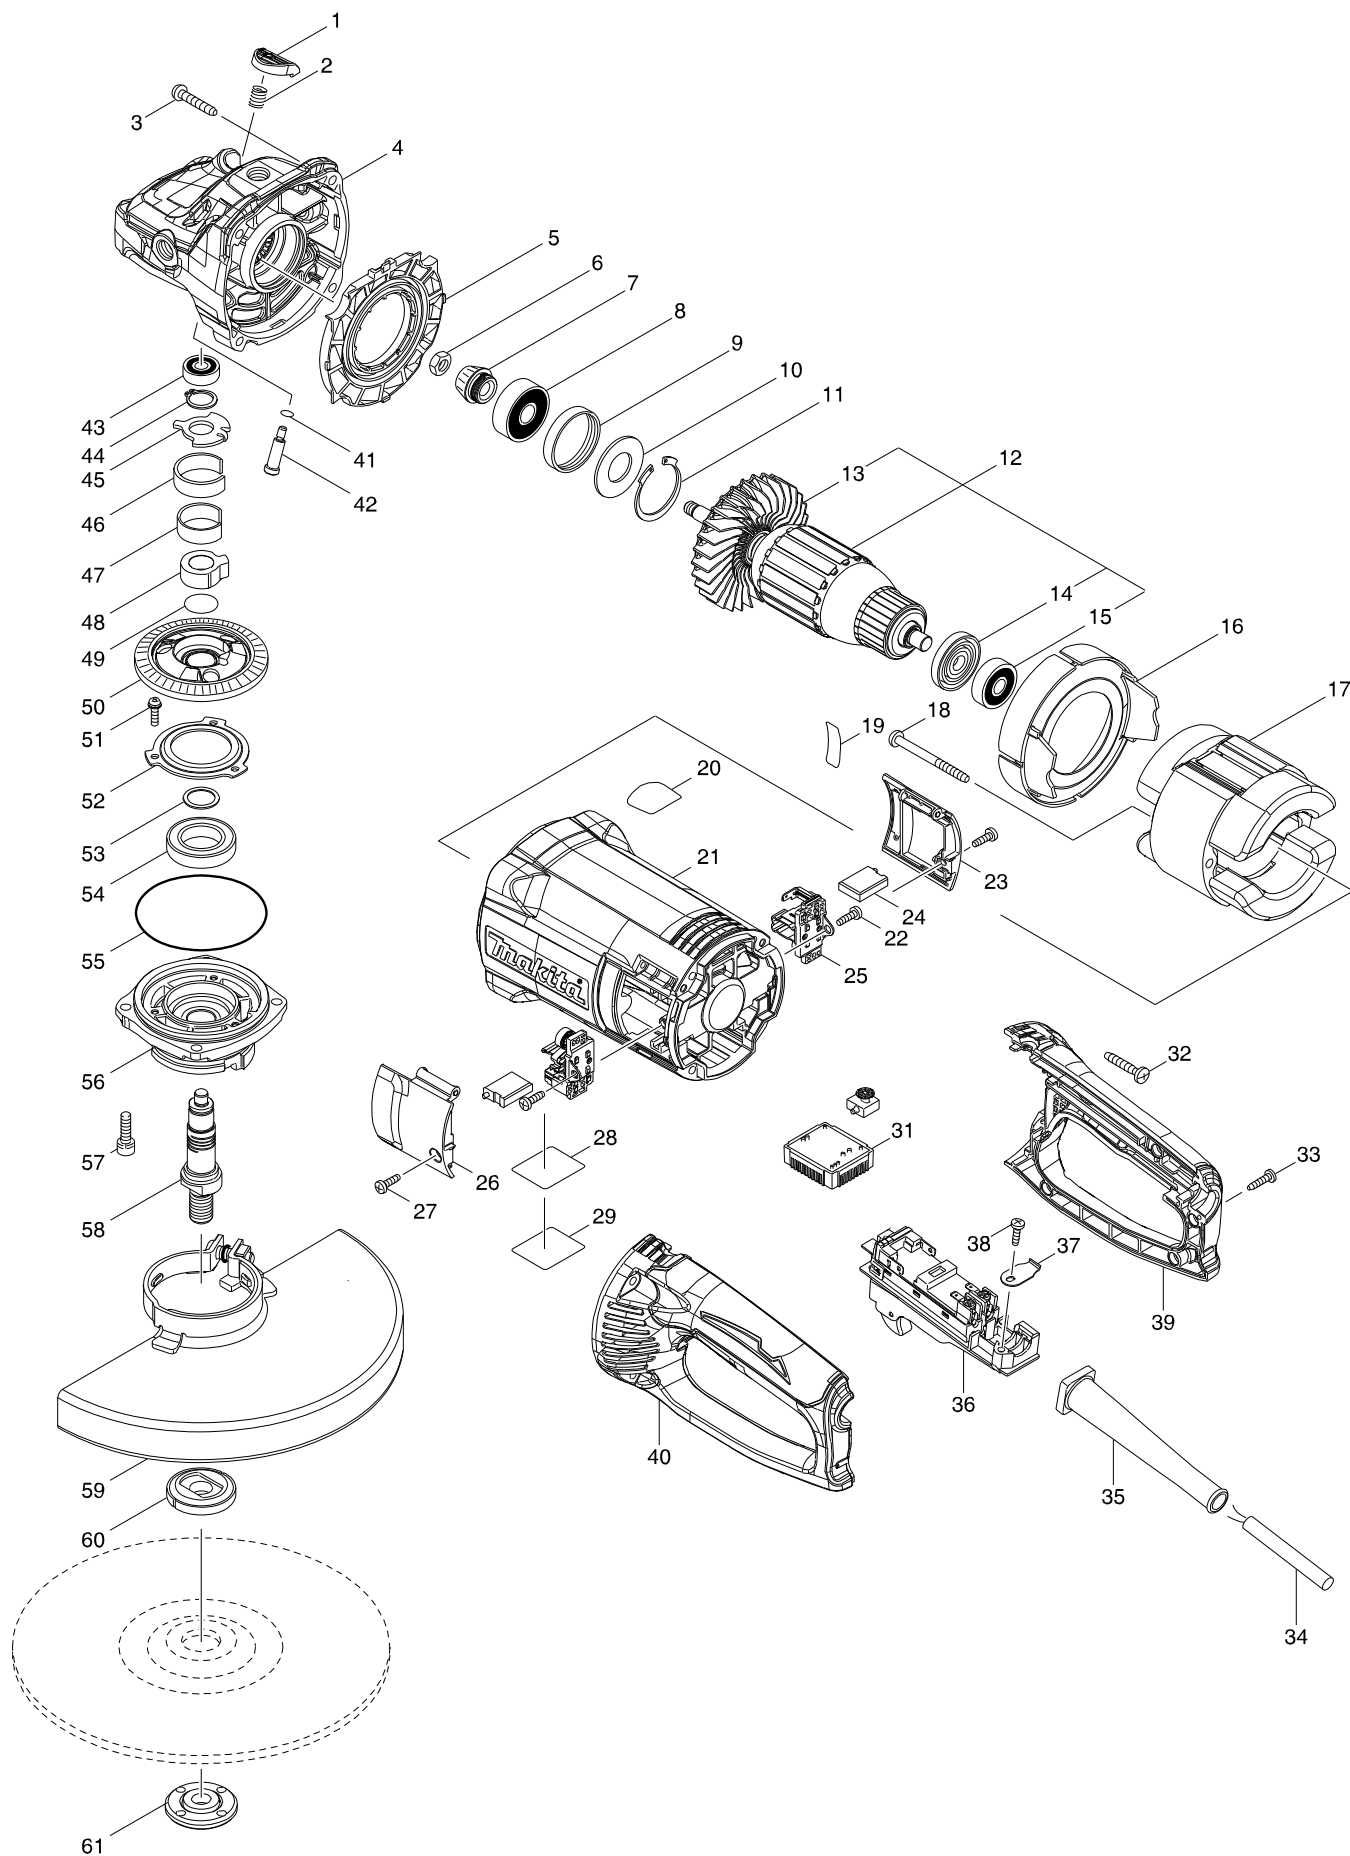

Modellszám GA9063R 230MM ANGLE GRINDER

Tétel	Cikkszám	Megnevezés	Átalaj	Menny.	N/O	Opc 1	Opc 2	Megjegyzés
001	456247-8	PIN CAP		1				
002	234391-9	COMPRESSION SPRING 8		1				
003	251489-7	TAPPING SCREW 5X30		4				
004	143485-8	GEAR HOUSING COMPLETE		1				
C10	263002-9	GUMI CSAPSZEG 4 263002-9		1				
005	456238-9	DIFFUSER		1				
006	252194-9	ANYA M8		1				
007	227652-4	SPIRAL BEVEL GEAR 13		1				
008	211132-0	GOLYÓSCSAPÁGY 6301DDW 211132-0		1				
009	262085-6	GUMI GYŰRŰ 38 9077-79F/SF		1				
010	267299-2	SZIGETELŐ ALÁTÉT		1				
011	962211-4	SEEGER-GYŰRŰ R-42 962211-4		1				
012	513448-2	ARMATURE ASS'Y 220V		1				
D10		INC. 13-15						
013	240161-6	FAN 86		1				
014	681630-2	SZIGETELŐ ALÁTÉT 681630-2		1				
015	211087-9	GOLYÓSCSAPÁGY 6200DDW 211087-9		1				
016	456239-7	BAFFLE PLATE		1				
017	621779-6	FIELD 240V		1				
018	266044-2	ÖNMETSZŐ CSAVAR M5X60*		2				
019	853D19-0	GA9063R SERIAL NO. LABEL		1				
020	898443-6	SJS2 MARK LABEL		1				
021	456240-2	MOTOR HOUSING		1				
022	266192-7	ÖNMETSZŐ CSAVAR M4X14		2				
023	456246-0	BRUSH HOLDER COVER R		1				
024	197129-2	CARBON BRUSH CB-218		1				
025	643715-2	BRUSH HOLDER		2				
026	456245-2	BRUSH HOLDER COVER L		1				
027	266192-7	ÖNMETSZŐ CSAVAR M4X14		2				
028	853D17-4	GA9063R NAME PLATE		1				
029	809R72-8	CLEAR LABEL		1				
031	620588-0	CONTROLLER		1				
032	251489-7	TAPPING SCREW 5X30		4				
033	265995-6	ÖNMETSZŐ CSAVAR M4X18*		4				
034	695107-1	KÁBEL		1				
035	682573-1	KÁBELVÉDŐ		1				
036	632F79-5	SWITCH UNIT		1				
037	687169-3	SZORÍTÓ ALÁTÉT		1				
038	266192-7	ÖNMETSZŐ CSAVAR M4X14		1				
039	183G25-2	HANDLE SET		1				
D10		INC. 40						
040	183G25-2	HANDLE SET		1				
D10		INC. 39						
041	213026-5	O-GYŰRŰ		1				
042	256571-7	SHOULDER PIN 7		1				
043	211032-4	GOLYÓSCSAPÁGY 608ZZ 1902*		1				
044	961055-9	SEEGER-GYŰRŰ S-15 961055-9		1				
045	346980-9	BALANCER		1				